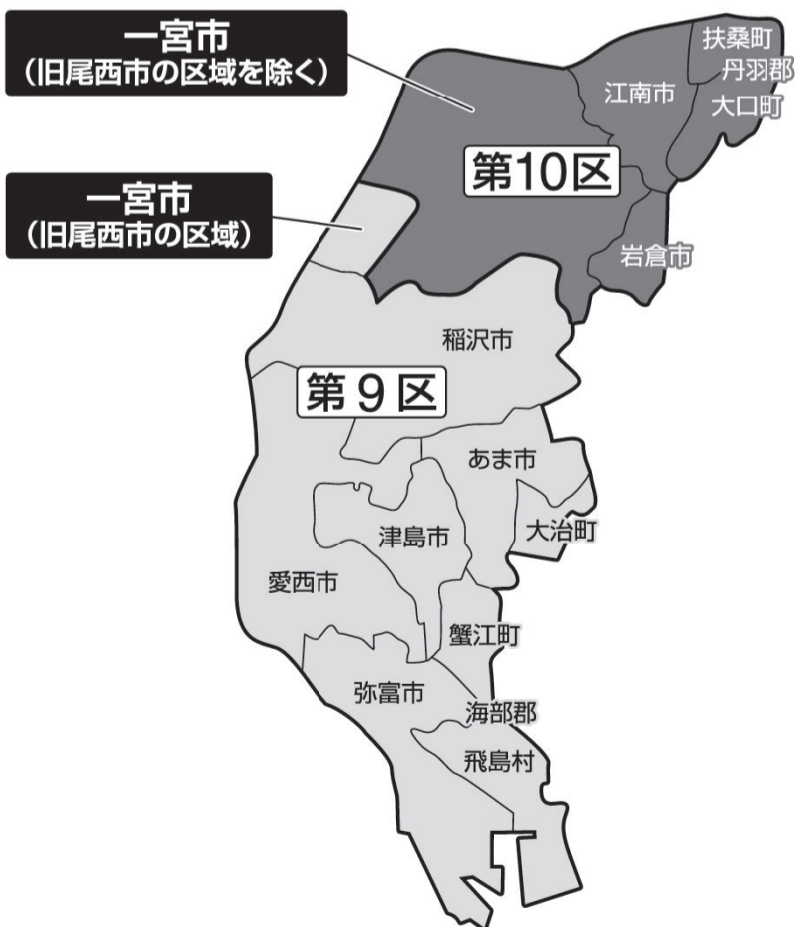

- 辺野古新基地建設の中止
- 核兵器禁止条約に参加

自公政治はコロナ危機の教訓を無視し「ヘッド減らし・75歳以上の医療費2倍」を強行しました。世界が気候危機打開で2030年までにCO₂45%削減、先進国50〜60%削減目標の中、日本は平均以下の42%。石炭火力発電所新設と逆行しています。地球温暖化を止め、「なによりいのちを守る政治」に何としても変える決意です。

プロフィール 1958年長野県生まれ。日本福祉大学社会福祉学部II部卒。佐野眼科・千秋病院勤務。一宮市議4期。現在、日本共産党一宮・尾北地区委員長。

日本共産党
いたくら
正文

一宮市は2つの選挙区(愛知県第9区／愛知県第10区)に分かれます。

愛知県第9区となる区域

一宮市 (旧尾西市の区域)

- 津島市
- 愛西市
- あま市
- 稲沢市
- 弥富市
- 海部郡

愛知県第10区となる区域

一宮市 (旧尾西市の区域を除く)

- 江南市
- 岩倉市
- 丹羽郡